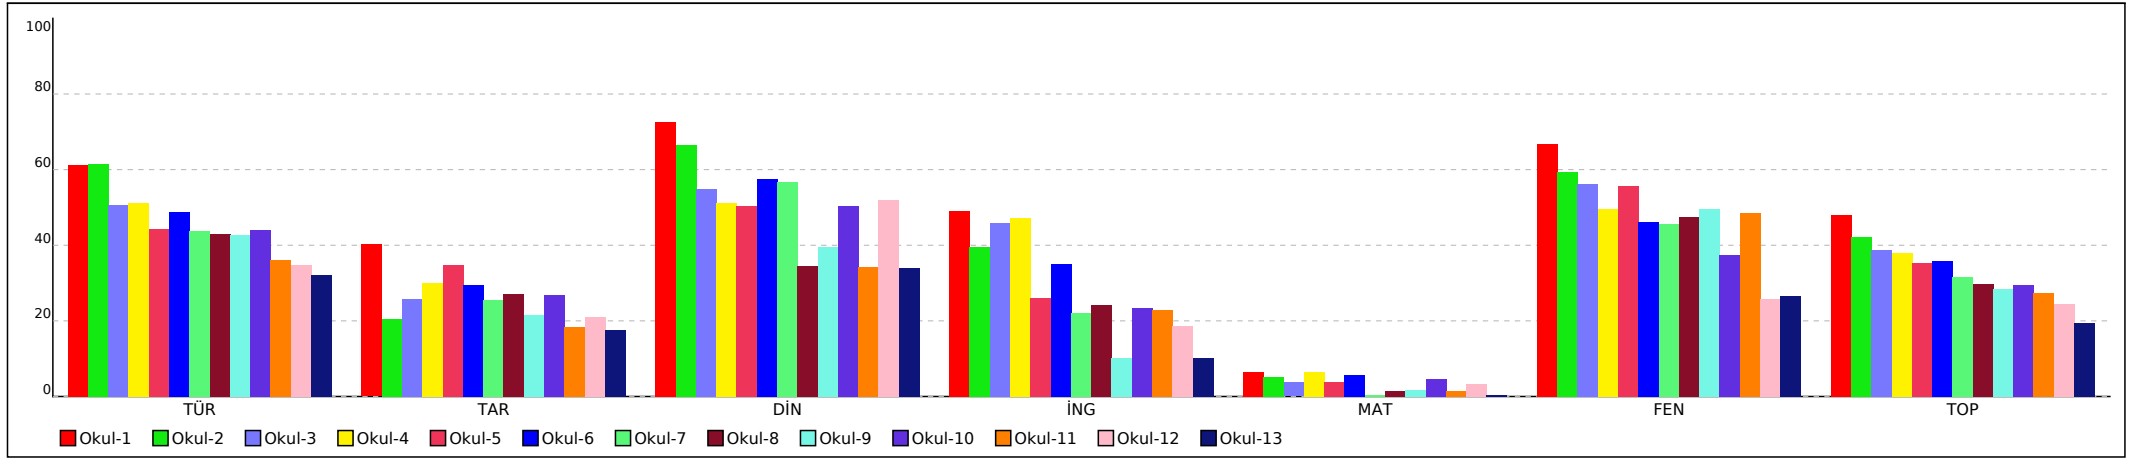

İLÇEDEKİ KURUM ORTALAMALARI LİSTESİ (Puan-1 sıralı)

İL		İLÇE		SINAV ADI																	KATILIMLAR			
																					İLÇE	İL	GENEL	
BİTLİS		GÜROYMAK		TONGUÇ 8. SINIF LGS 3.DENEME																	520	520	44405	
Sıra	Okul	Kat.	Sözel (TÜR)			Sözel (TAR)			Sözel (DİN)			Sözel (İNG)			Sayısal (MAT)			Sayısal (FEN)			Toplam			LGS
			Türkçe			Tarih			Din K.ve A.B.			İngilizce			Matematik			Fen			Toplam			Puan
			D	Y	N	D	Y	N	D	Y	N	D	Y	N	D	Y	N	D	Y	N	D	Y	N	Puan
Genel Ortalama			7,29	10,28	3,86	3,31	5,56	1,46	4,18	5,14	2,46	2,87	4,46	1,38	3,06	8,06	0,37	6,93	11,33	3,16	27,64	44,83	12,69	147,640
İl Ortalaması			10,72	6,35	8,61	4,07	4,54	2,55	5,81	3,59	4,61	3,67	3,22	2,60	2,24	4,97	0,59	11,05	6,09	9,02	37,56	28,76	27,98	214,320
İlçe Ortalaması			10,72	6,35	8,61	4,07	4,54	2,55	5,81	3,59	4,61	3,67	3,22	2,60	2,24	4,97	0,59	11,05	6,09	9,02	37,56	28,76	27,98	214,320

DERS BAŞARILARINA GÖRE KIYASLAMA